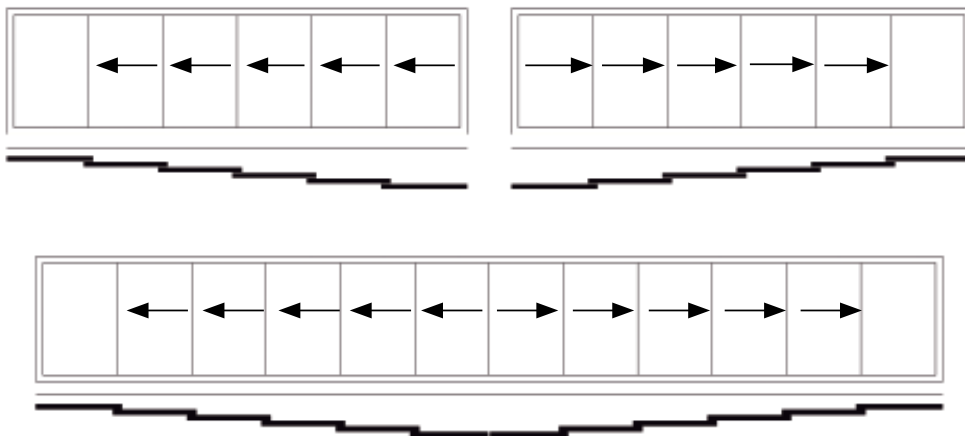

Tolható üvegszisztéma -
Keret nélküli 10 mm-es edzett üveggel

3 Sínes rendszer

4 Sínes rendszer

5 Sínes rendszer

6 Sínes rendszer

Alsó és felső sínek

3 és 4 sínes rendszer

5 sínes rendszer

6 sínes rendszer

Tartóprofil 10 mm-es üveghez