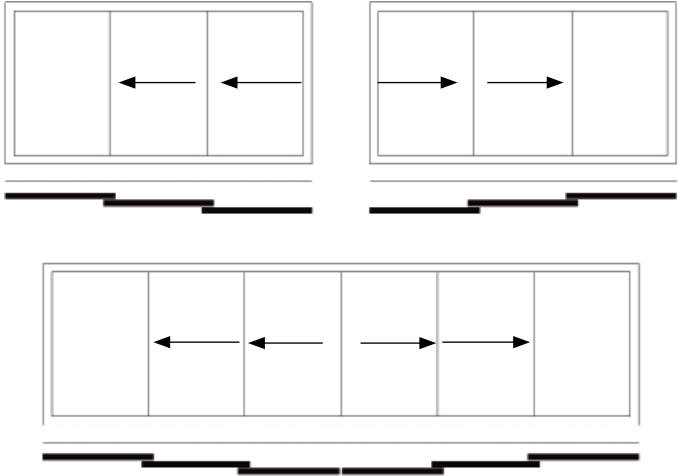

Tolható üvegszisztéma -
Keret nélküli 10 mm-es edzett üveggel

3 Sínes rendszer

4 Sínes rendszer

5 Sínes rendszer

6 Sínes rendszer

Alsó és felső sínek

3 és 4 sínes rendszer

5 sínes rendszer

6 sínes rendszer

Tartóprofil 10 mm-es üveghez