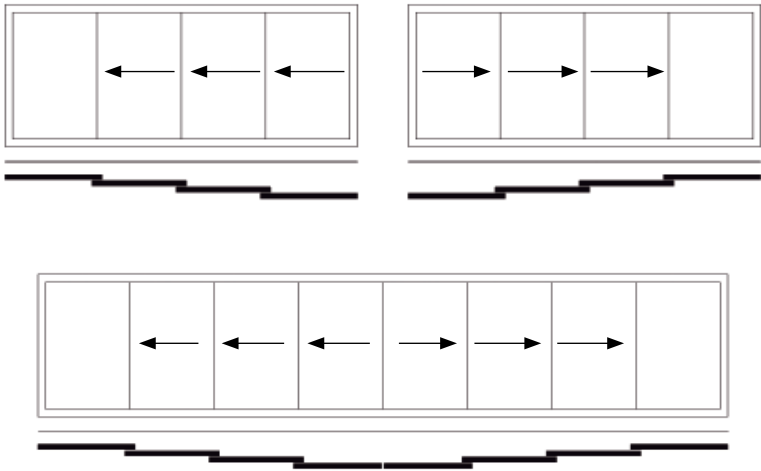

Tolható üvegszisztéma -
Keret nélküli 10 mm-es edzett üveggel

3 Sínes rendszer

4 Sínes rendszer

5 Sínes rendszer

6 Sínes rendszer

Alsó és felső sínek

3 és 4 sínes rendszer

5 sínes rendszer

6 sínes rendszer

Tartóprofil 10 mm-es üveghez