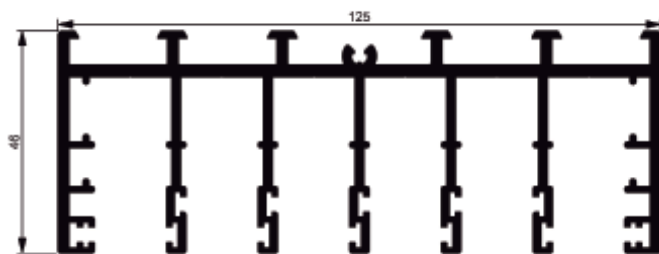

Tolható üvegszisztéma -
Keret nélküli 10 mm-es edzett üveggel

3 Sínes rendszer

4 Sínes rendszer

5 Sínes rendszer

6 Sínes rendszer

Alsó és felső sínek

3 és 4 sínes rendszer

5 sínes rendszer

6 sínes rendszer

Tartóprofil 10 mm-es üveghez