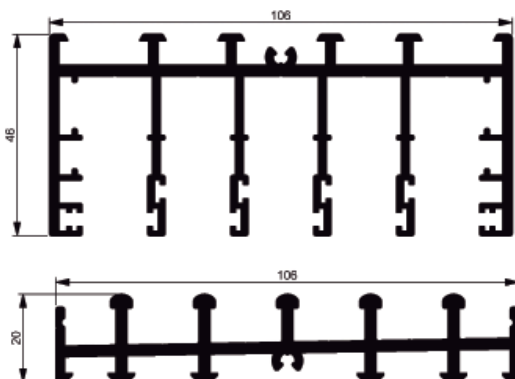

Tolható üvegszisztéma -
Keret nélküli 10 mm-es edzett üveggel

3 Sínes rendszer

4 Sínes rendszer

5 Sínes rendszer

6 Sínes rendszer

Alsó és felső sínek

3 és 4 sínes rendszer

5 sínes rendszer

6 sínes rendszer

Tartóprofil 10 mm-es üveghez