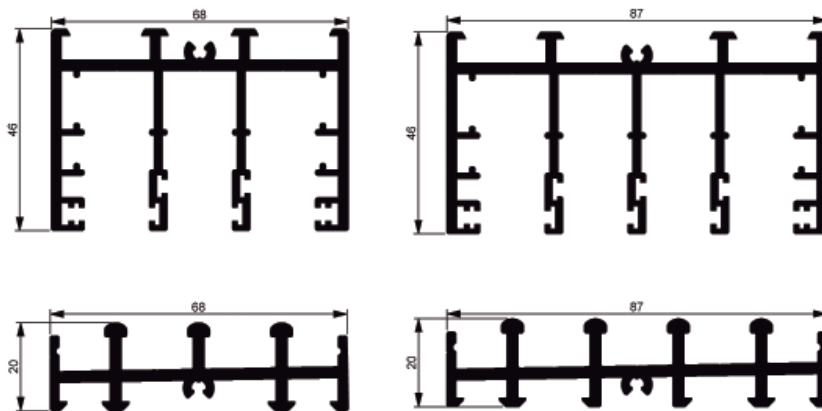

Tolható üvegszisztéma -
Keret nélküli 10 mm-es edzett üveggel

3 Sínes rendszer

4 Sínes rendszer

5 Sínes rendszer

6 Sínes rendszer

Alsó és felső sínek

3 és 4 sínes rendszer

5 sínes rendszer

6 sínes rendszer

Tartóprofil 10 mm-es üveghez