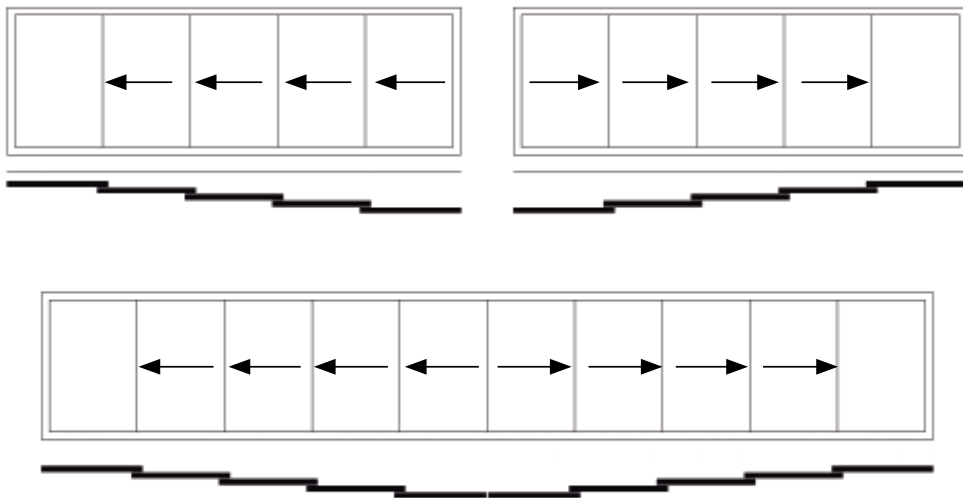

Tolható üvegszisztéma -
Keret nélküli 10 mm-es edzett üveggel

3 Sínes rendszer

4 Sínes rendszer

5 Sínes rendszer

6 Sínes rendszer

Alsó és felső sínek

3 és 4 sínes rendszer

5 sínes rendszer

6 sínes rendszer

Tartóprofil 10 mm-es üveghez