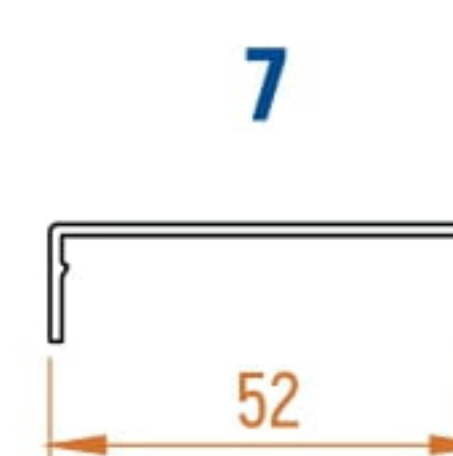

## Max. dimensions

### PREMIUM - Glass

<b>A</b>	4 000 mm	2 900 mm
<b>B</b>	650 mm	1 000 mm
<b>C</b>	4 000 mm	4 000 mm

Glass type USG 44.2  
Calculated for snow load 70 kg/m<sup>2</sup>