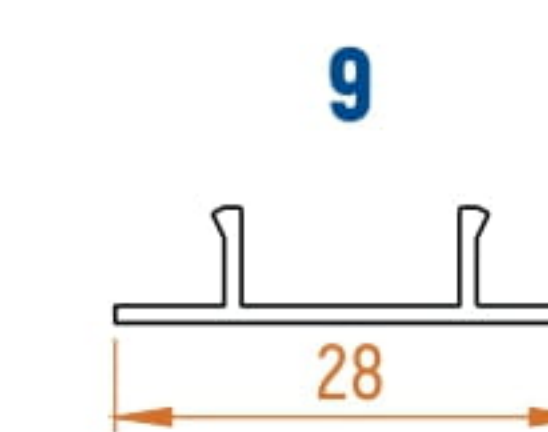

## Max. dimensions

### PREMIUM - Glass

<b>A</b>	4 000 mm	2 900 mm
<b>B</b>	650 mm	1 000 mm
<b>C</b>	4 000 mm	4 000 mm

Glass type USG 44.2  
Calculated for snow load 70 kg/m<sup>2</sup>