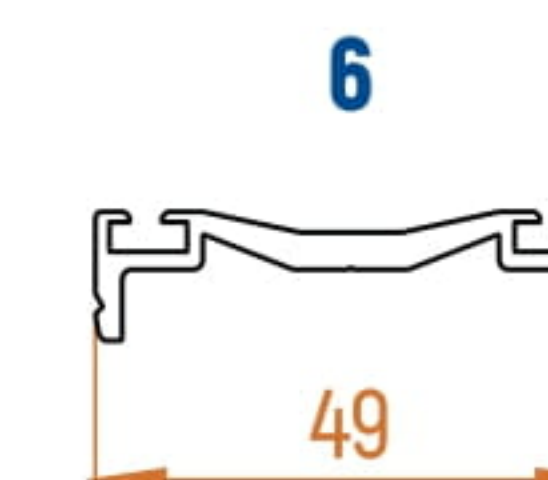

## Max. dimensions

### PREMIUM - Glass

<b>A</b>	4 000 mm	2 900 mm
<b>B</b>	650 mm	1 000 mm
<b>C</b>	4 000 mm	4 000 mm

Glass type USG 44.2  
Calculated for snow load 70 kg/m<sup>2</sup>

### PREMIUM - Polycarbonate

<b>A</b>	4 500 mm	6000 mm
<b>B</b>	1 000 mm	650 mm
<b>C</b>	4 000 mm	4 000 mm

Polycarbonate 16 mm  
Calculated for snow load 70 kg/m<sup>2</sup>