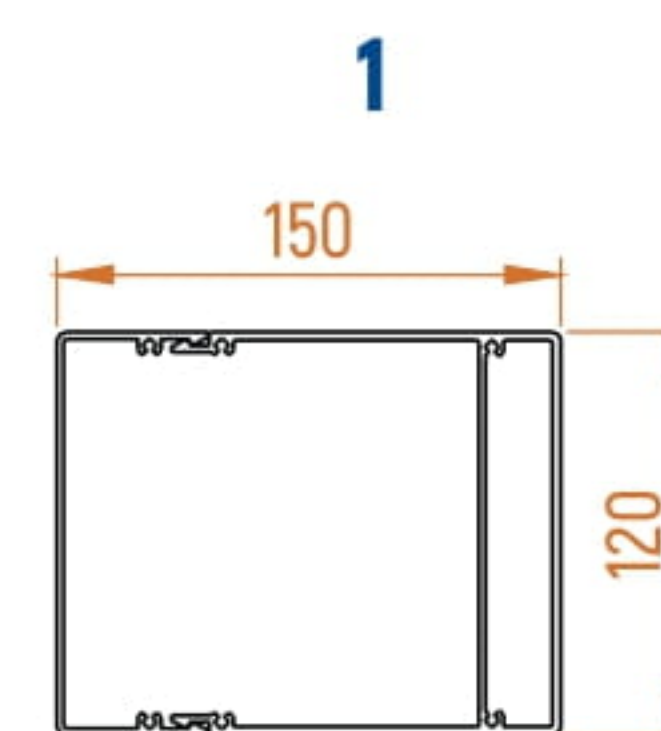

## Max. dimensions

### PREMIUM - Glass

<b>A</b>	4 000 mm	2 900 mm
<b>B</b>	650 mm	1 000 mm
<b>C</b>	4 000 mm	4 000 mm

Glass type USG 44.2  
Calculated for snow load 70 kg/m<sup>2</sup>

### PREMIUM - Polycarbonate

<b>A</b>	4 500 mm	6000 mm
<b>B</b>	1 000 mm	650 mm
<b>C</b>	4 000 mm	4 000 mm

Polycarbonate 16 mm  
Calculated for snow load 70 kg/m<sup>2</sup>